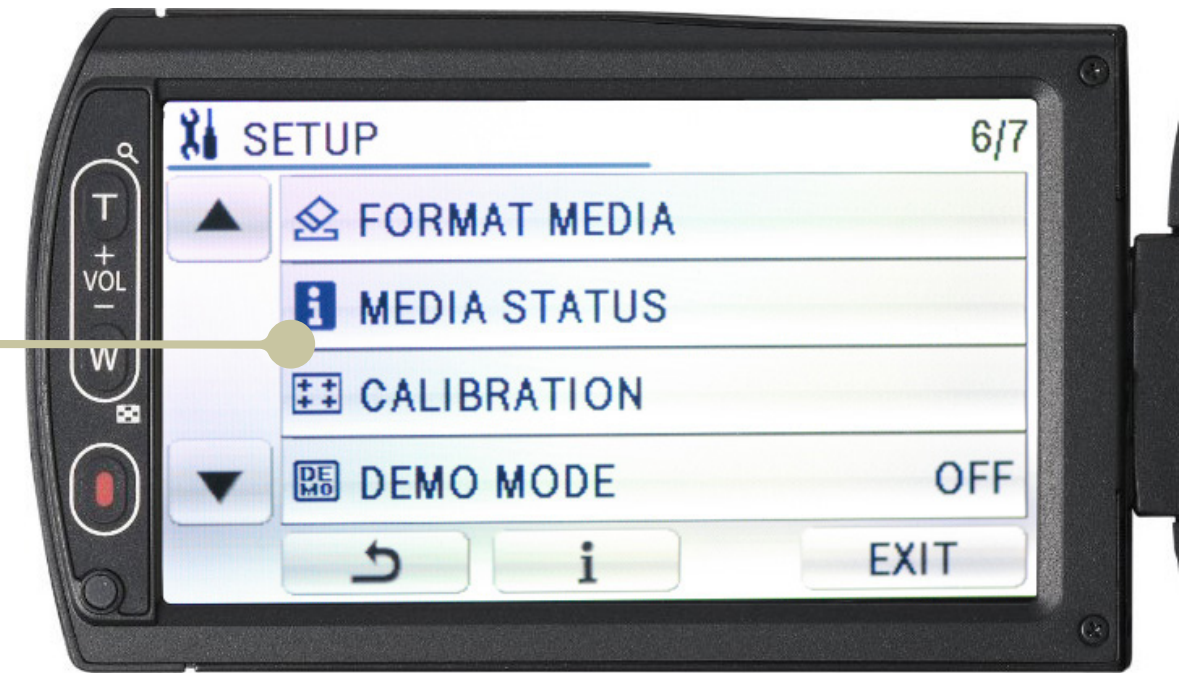

תפריט פונקציות מרכזיות

אפשרויות שליטה
לפונקציות החשובות
והמרכזיות של המצלמה.

פוקוס / איזון לבן / תריס /
צמצם - רגישות לאור

שיטוט בין תפריטים

תפריטי פונקציות מרכזיות

איזון
לבן

פוקוס

צמצם
ISO/ASA

מהירות
תריס

תפריטים משניים

אפקטים

מייצב
תמונה

תפריט ראשי

שליטה מקיפה
על כל הפונקציות
המתקדמות של
המצלמה

פירוט תפריט ראשי

הגדרות
הקלטה

ראשי

הגדרות
מצלמה

בחירת
מדיה
לשמירה

הקלטה

משך זמן
הקלטה
רץ

זמן
סוללה

אינדיקטור
הקלטה

צפייה ושליטה בגלרייה