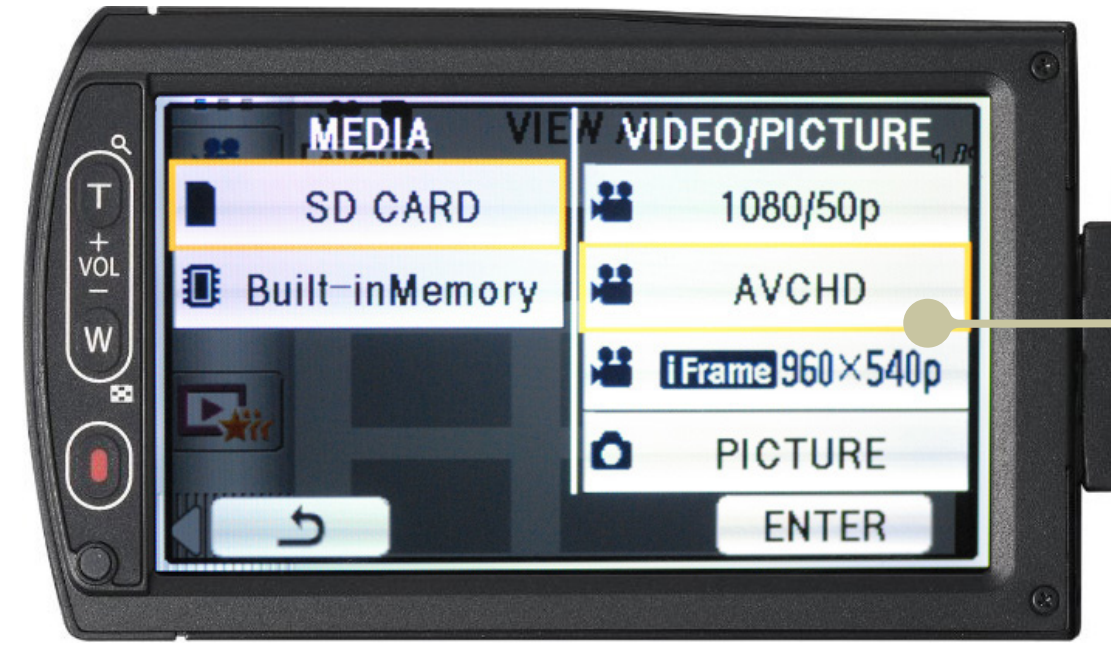

תפריט
שליטה

צפייה ושליטה בגלרייה

הגדרות צפייה בגלרייה

בחירת מדיה ופורמט

מחיקת קבצים

אפשרויות בחירה

צפייה בוידאו

מידע אודות
הוידאו המוצג

שליטה על
אפשרויות ניגון
הוידאו

החזרת העיוד

סוללה מלאה לאחר הטענה

כרטיס זיכרון ריק
להעביר תמונות רק באמצעות קורא
כרטיסים חיצוני. ישנם קוראי כרטיסים
מחוברים למחשבים בחווה בקומה 9

תודה על ההקשבה

שנת לימודים מוצלחת