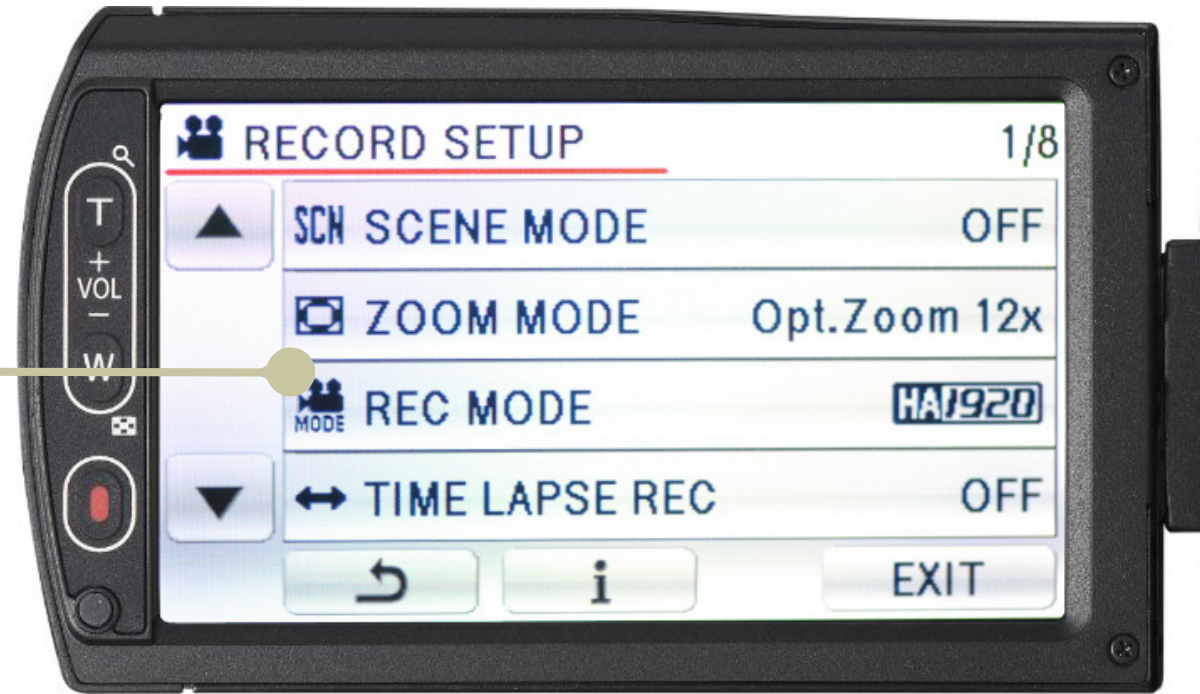

תפריט פונקציות מרכזיות

אפשרויות שליטה
לפונקציות החשובות
והמרכזיות של המצלמה.

פוקוס / איזון לבן / תריס /
צמצם - רגישות לאור

שיטוט בין תפריטים

תפריטי פונקציות מרכזיות

איזון
לבן

פוקוס

צמצם
ISO/ASA

מהירות
תריס

תפריטים משניים

אפקטים

מייצב
תמונה

תפריט ראשי

שליטה מקיפה
על כל הפונקציות
המתקדמות של
המצלמה

פירוט תפריט ראשי

הגדרות
הקלטה

ראשי

הגדרות
מצלמה

בחירת
מדיה
לשמירה

הקלטה

משך זמן
הקלטה
רץ

זמן
סוללה

אינדיקטור
הקלטה

צפייה ושליטה בגלרייה