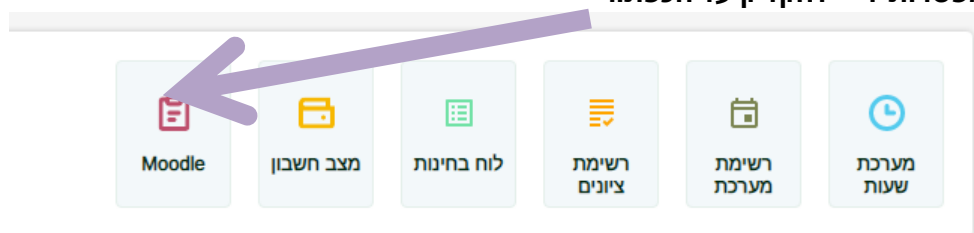

הוראות כניסה ושימוש במערכת MOODLE

מומלץ להשתמש לצורך עבודה עם המערכת בדרך של בלפטופ ולא במכשיר נייד.

הכניסה לקורסים המתקשבים במערכת MOODLE מתבצעת באמצעות מסוף אורביט בקישור <https://live.or-bit.net/bezalel/Login.aspx>. קישור זה רלוונטי לתלמידים לתואר. לסטודנטים בלימודי חוץ יש להיכנס לקישור הרשום באיזור האישי באתר בצלאל.

ניתן להיכנס גם באמצעות הקישור הישיר אך **אם שכחת את הסיסמה יש לבצע איפוס סיסמה במסוף אורביט.**

כניסה דרך מסוף הסטודנטים –
אורביט מובילה ל MOODLE בשתי דרכים:

אפשרות 1 - להקליק על הכפתור

אפשרות 2 - דרך התפריט הימני